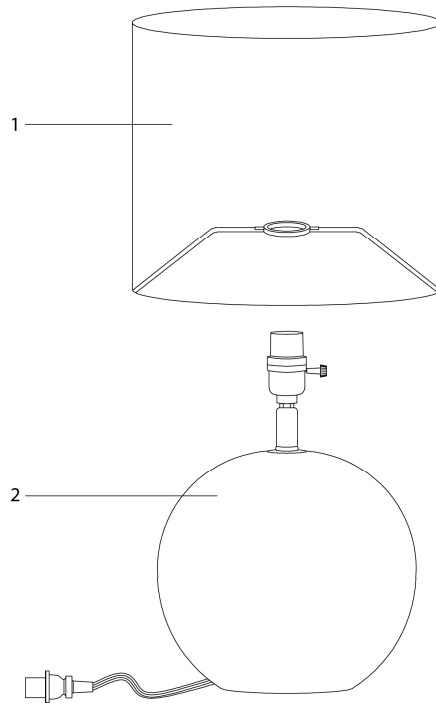

LISTE DES PIÈCES
PARTS LIST

PIÈCE / PART #	IMAGE	DESCRIPTION	QTY / QTÉ
1		SHADE ABAT-JOUR	1
2		LAMP BASE SOCLE DE LAMPE	1

ÉTAPE / STEP 1